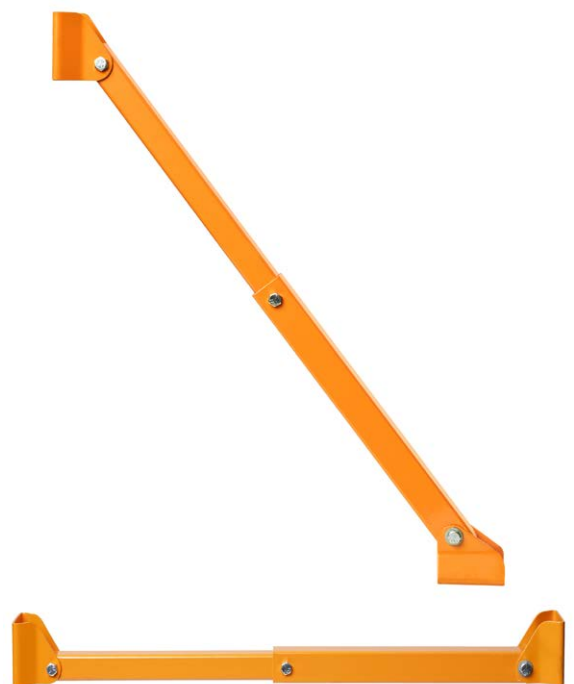

DAMO BRACE

Solution universelle pour réparation de contreventements

ANGLE ET LONGUEUR AJUSTABLES POUR TOUS LES TYPES DE PALETTIERS

Solution de réparation universelle, le DAMO BRACE est conçu pour remplacer les contreventements diagonaux ou horizontaux endommagés ou manquants. Unique en son genre, il permet de réparer les dommages sans avoir à remplacer l'échelle en entier.

Le DAMO BRACE permet de remplacer rapidement les contreventements endommagés tout en réduisant le temps d'arrêt des opérations.

Une réparation à l'aide d'un DAMO BRACE redonne à votre système d'entreposage sa capacité de charge d'origine.

Procurez-vous des unités DAMO BRACE à l'avance pour une installation rapide en moins de 30 minutes.

Le DAMO BRACE s'adapte aux contreventements horizontaux et diagonaux d'une longueur allant de 24 po à 94 po.

DAMO BRACE

Acier profilé épais de qualité supérieure qui offre une résistance fiable aux chocs.

Longueur ajustable entre 24 po et 94 po.

Boulons de grade 5 inclus.

Conception universelle : ses extrémités pivotantes permettent une configuration d'installation diagonale ou horizontale.