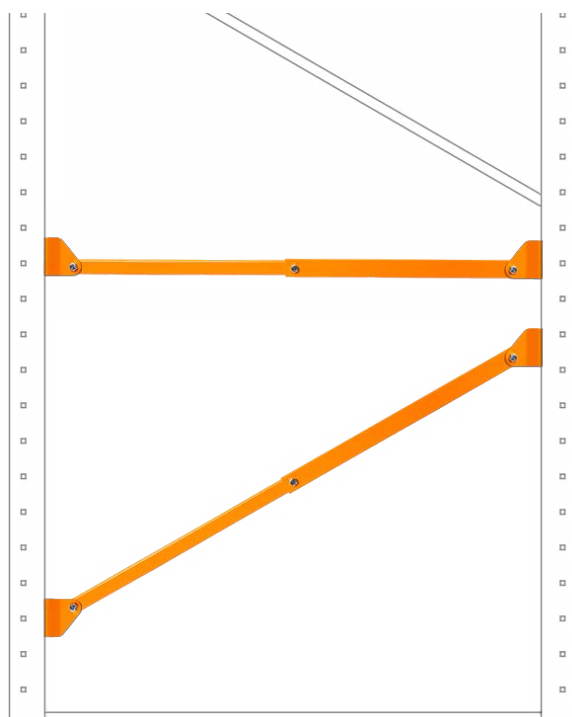

DAMO BRACE

Solution universelle pour réparation de contreventements

ANGLE ET LONGUEUR AJUSTABLES POUR TOUS LES TYPES DE PALETTIERS

Solution de réparation universelle, le DAMO BRACE est conçu pour remplacer les contreventements diagonaux ou horizontaux endommagés ou manquants. Unique en son genre, il permet de réparer les dommages sans avoir à remplacer l'échelle en entier.

Le DAMO BRACE permet de remplacer rapidement les contreventements endommagés tout en réduisant le temps d'arrêt des opérations.

Une réparation à l'aide d'un DAMO BRACE redonne à votre système d'entreposage sa capacité de charge d'origine.

Procurez-vous des unités DAMO BRACE à l'avance pour une installation rapide en moins de 30 minutes.

Le DAMO BRACE s'adapte aux contreventements horizontaux et diagonaux d'une longueur allant de 24 po à 94 po.

DAMO BRACE

Acier profilé épais de qualité supérieure qui offre une résistance fiable aux chocs.

Longueur ajustable entre 24 po et 94 po.

Boulons de grade 5 inclus.

Conception universelle : ses extrémités pivotantes permettent une configuration d'installation diagonale ou horizontale.