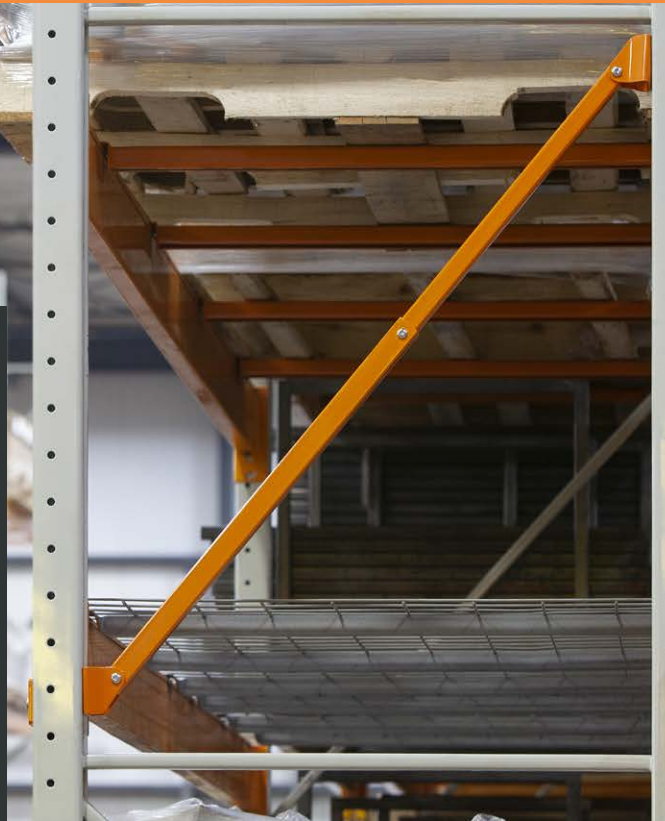

DAMO BRACE

Solution universelle pour réparation de contreventements

ANGLE ET LONGUEUR AJUSTABLES POUR TOUS LES TYPES DE PALETTIERS

Solution de réparation universelle, le DAMO BRACE est conçu pour remplacer les contreventements diagonaux ou horizontaux endommagés ou manquants. Unique en son genre, il permet de réparer les dommages sans avoir à remplacer l'échelle en entier.

Le DAMO BRACE permet de remplacer rapidement les contreventements endommagés tout en réduisant le temps d'arrêt des opérations.

Une réparation à l'aide d'un DAMO BRACE redonne à votre système d'entreposage sa capacité de charge d'origine.

Procurez-vous des unités DAMO BRACE à l'avance pour une installation rapide en moins de 30 minutes.

Le DAMO BRACE s'adapte aux contreventements horizontaux et diagonaux d'une longueur allant de 24 po à 94 po.

DAMO BRACE

Acier profilé épais de qualité supérieure qui offre une résistance fiable aux chocs.

Longueur ajustable entre 24 po et 94 po.

Boulons de grade 5 inclus.

Conception universelle : ses extrémités pivotantes permettent une configuration d'installation diagonale ou horizontale.